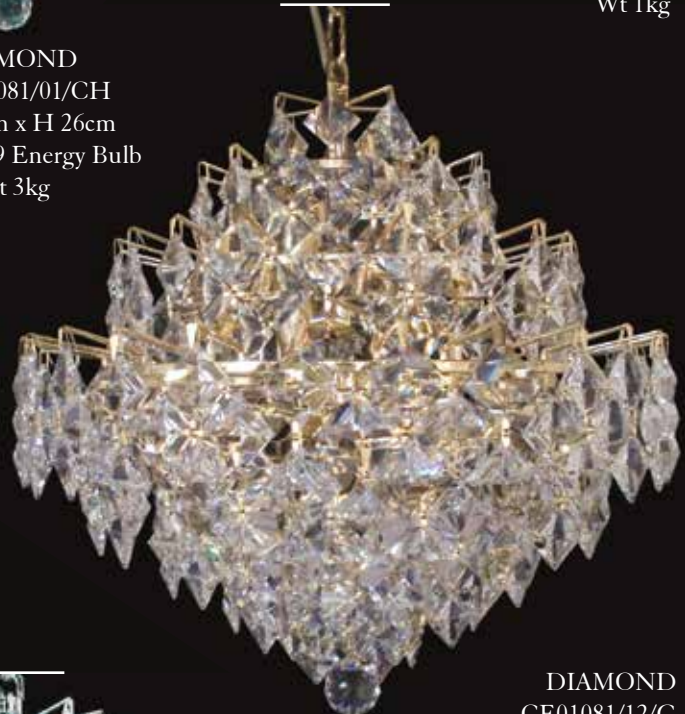

VENICE  
CFH911172/06/CH  
Dia 46cm x H 52cm  
6 x 40W SES 8W Energy Bulbs  
Wt 4.5kg

DIAMOND  
CE01082/WB/CH  
Dia 25cm x H 25cm  
Proj 7cm  
1 x 60W SES 11W Energy Bulb  
Wt 1kg

DIAMOND  
CE01081/WB/CH  
Dia 19cm x H 27cm  
Proj 9cm  
1 x 60W SES 11W Energy Bulb  
Wt 1kg

DIAMOND  
CEH01081/01/CH  
Dia 25cm x H 26cm  
1 x 33W G9 Energy Bulb  
Wt 3kg

DIAMOND  
CE01081/12/CH  
Dia 46cm x H 46cm  
12 x 40W SES 8W Energy Bulbs  
Wt 10kg K.D.

DIAMOND  
CE01081/12/G  
Dia 46cm x H 46cm  
12 x 40W SES 8W Energy Bulbs  
Wt 10kg K.D.