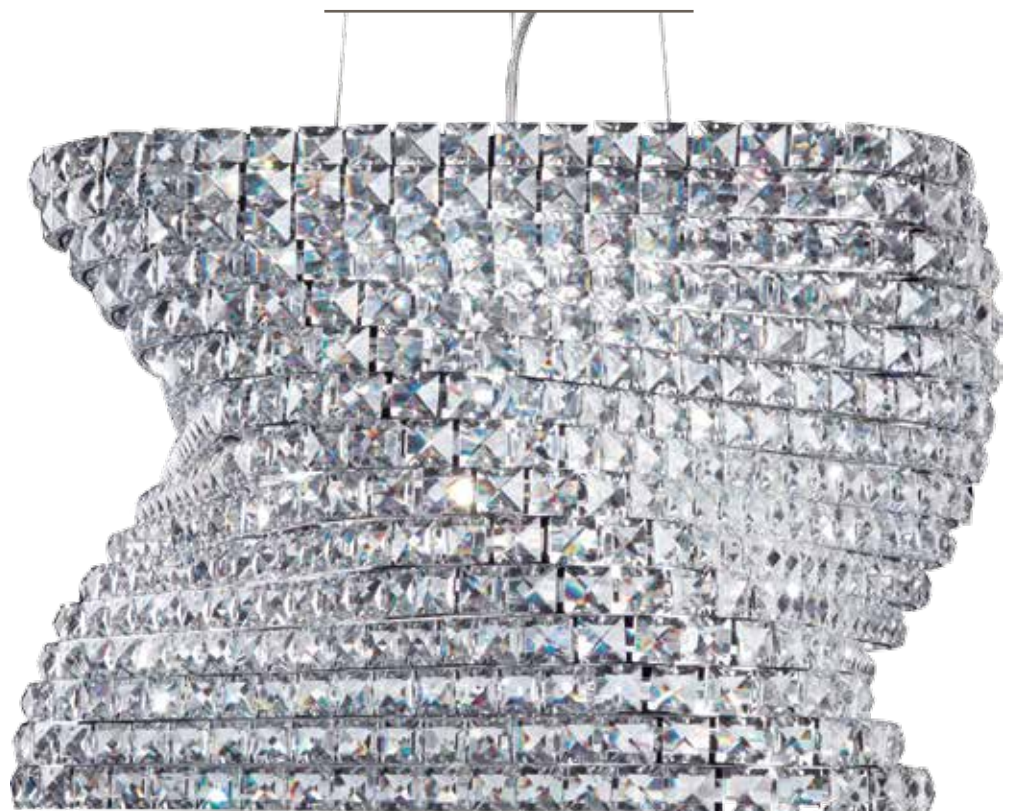

TIA  
CFH211131/06/CLR/PL  
Dia 55cm x H 16cm  
6 x 33W G9 Energy Bulbs  
Wt 8.1kg

TIA  
CFH211131/06/CLR/CH  
Dia 55cm x H 14cm  
6 x 33W G9 Energy Bulbs  
Wt 9kg

TIA  
CFH211131/06/L/CLR  
Dia 44cm x H 32cm  
6 x 33W G9 Energy Bulbs  
Wt 12.3 kg