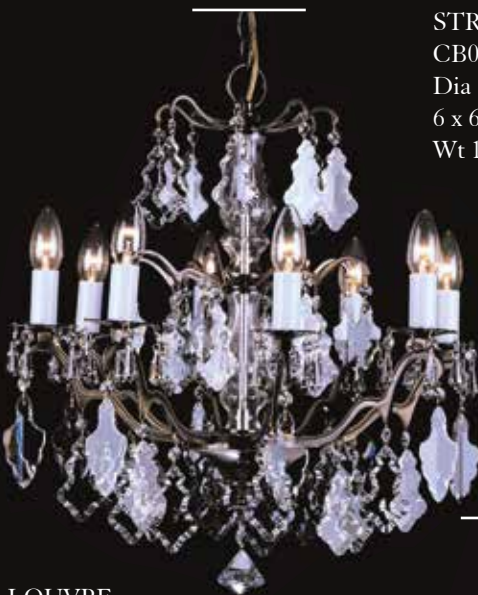

LOUVRE
CP06003/08/AB
Dia 52cm x H 59cm
8 x 60W SES 11W Energy Bulbs
Wt 6kg