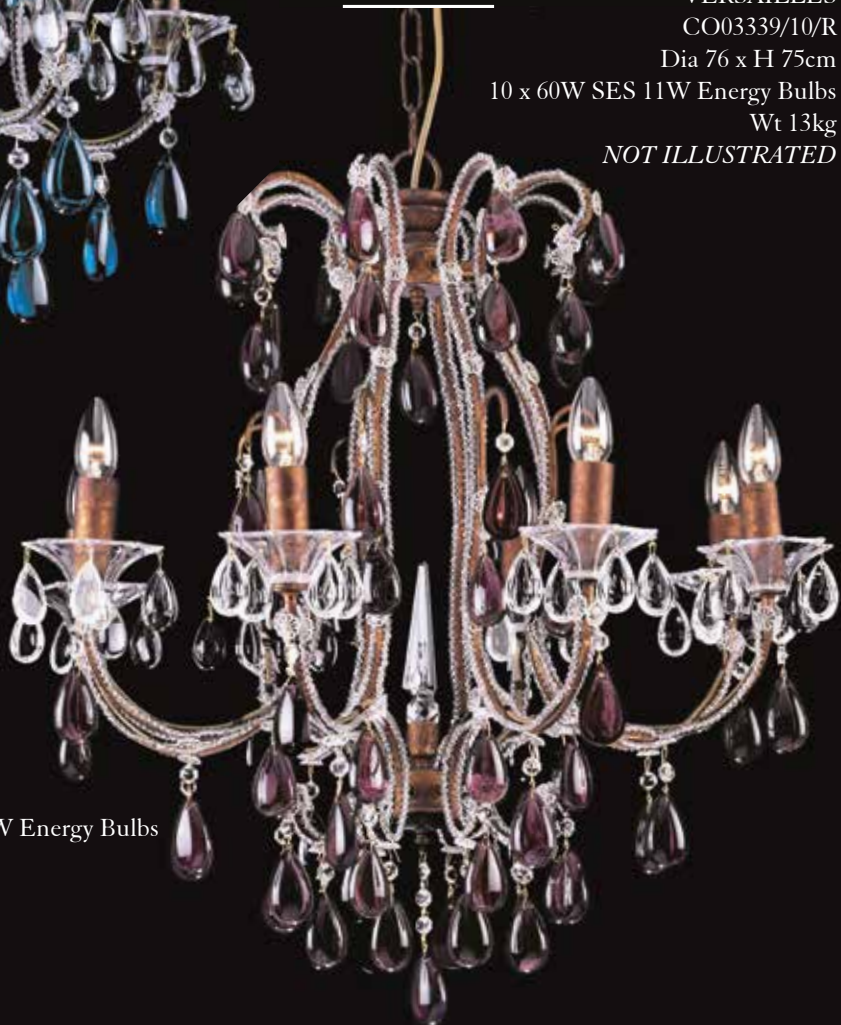

VERSAILLES
CO03339/08/R
Dia 70 x H 67cm
8 x 60W SES 11W Energy Bulbs
Wt 10kg

VERSAILLES
CO03339/10/R
Dia 76 x H 75cm
10 x 60W SES 11W Energy Bulbs
Wt 13kg
NOT ILLUSTRATED