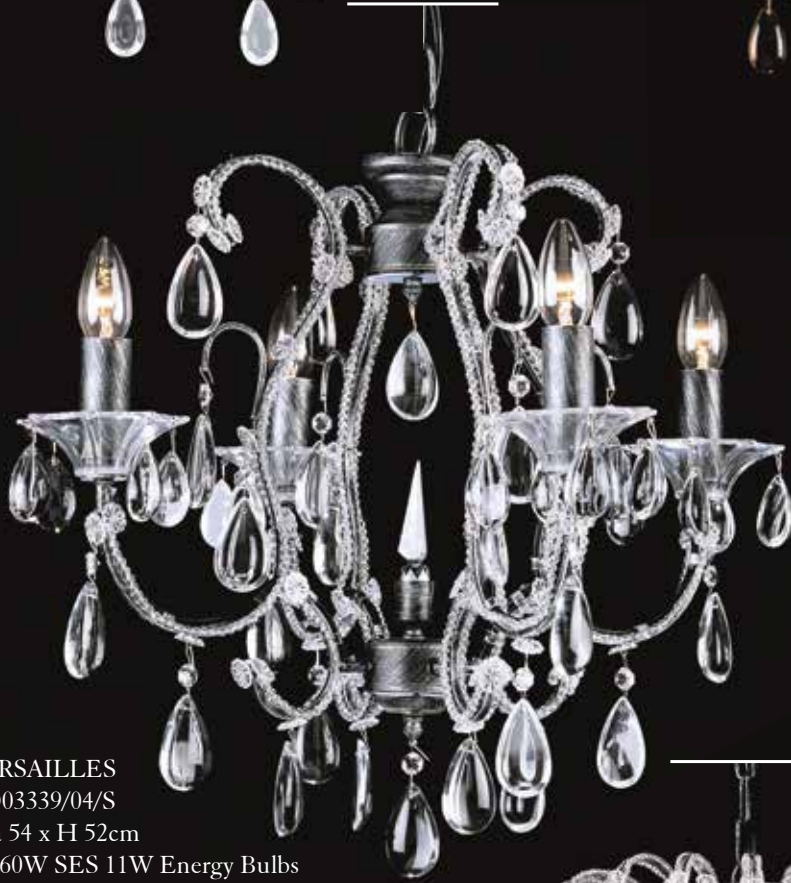

PERPIGNAN  
CF06691/05/CH  
Dia 66cm x H 73cm  
5 x 40W SES 8W Energy Bulbs  
Wt 13kg

PERPIGNAN  
CE08800/05/CH  
Dia 61cm x H 53cm  
5 x 40W SES 8W Energy Bulbs  
Wt 9kg

VERSAILLES  
CO03339/02/WB/S  
Dia 30 x H 29cm  
Proj 20cm  
2 x 60W SES 11W Energy Bulbs  
Wt 1.4kg

VERSAILLES  
CO03339/03/R  
Dia 50 x H 48cm  
3 x 60W SES 11W Energy Bulbs  
Wt 3kg

VERSAILLES  
CO03339/04/S  
Dia 54 x H 52cm  
4 x 60W SES 11W Energy Bulbs  
Wt 4kg

VERSAILLES  
CO03339/18/S  
Dia 106 x H 96cm  
18 x 40W SES 8W Energy Bulbs  
Wt 29kg