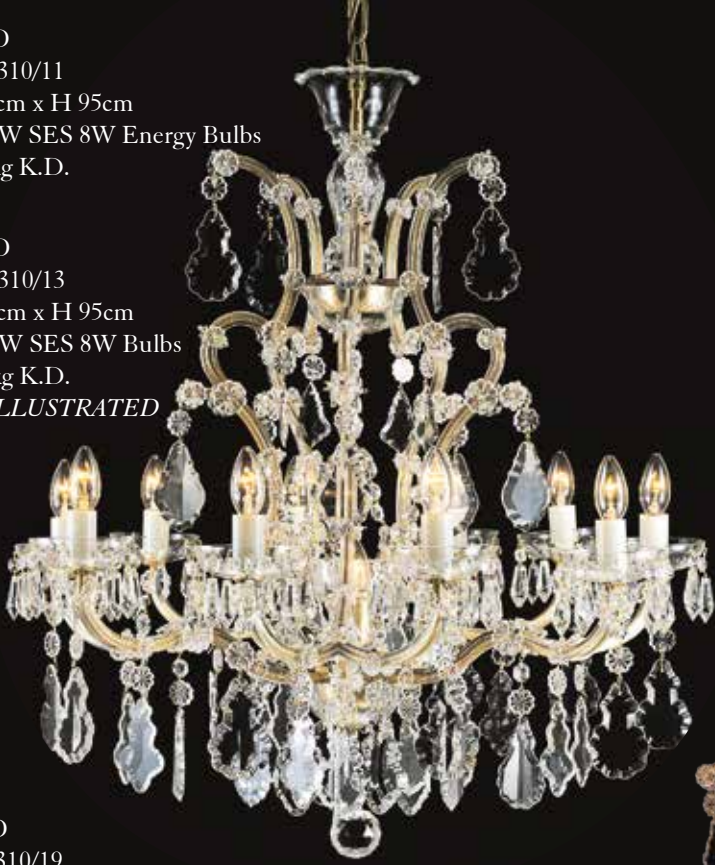

MISTO
CB145310/11
Dia 78cm x H 95cm
11 x 40W SES 8W Energy Bulbs
Wt 22kg K.D.

MISTO
CB145310/13
Dia 78cm x H 95cm
13 x 40W SES 8W Bulbs
Wt 23kg K.D.
NOT ILLUSTRATED

MISTO
CB249039/03/WB
Dia 30cm x H 33cm
Proj 23cm
3 x 40W SES 8W Energy Bulbs
Wt 2.5kg K.D.