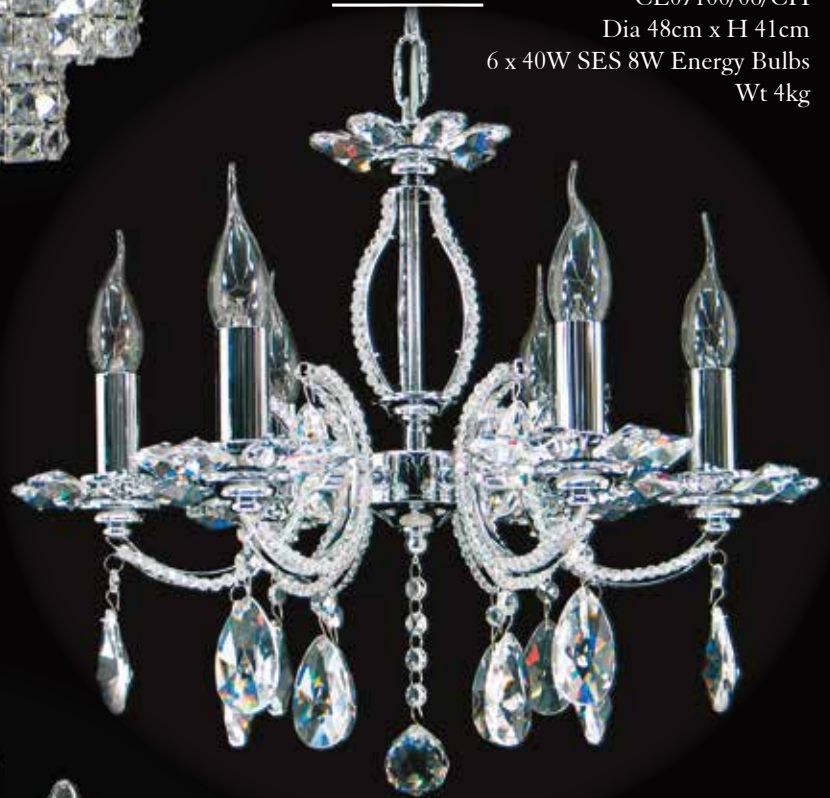

ROUEN
CE07100/06/CH
Dia 48cm x H 41cm
6 x 40W SES 8W Energy Bulbs
Wt 4kg