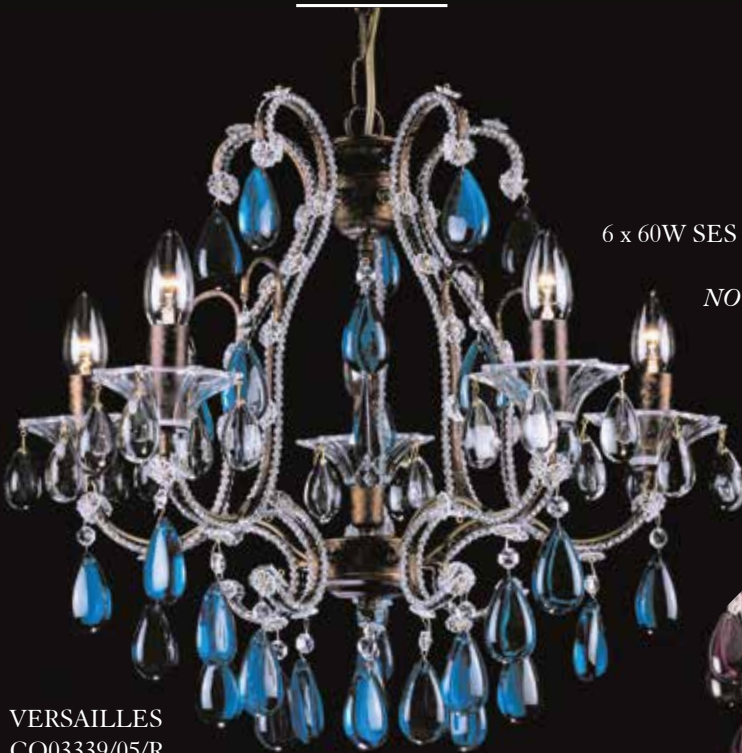

VERSAILLES
CO03339/05/R
Dia 52 x H 48cm
5 x 60W SES 11W Energy Bulbs
Wt 6kg

VERSAILLES
CO03339/06/R
Dia 59 x H 66cm
6 x 60W SES 11W Energy Bulbs
Wt 8kg
NOT ILLUSTRATED