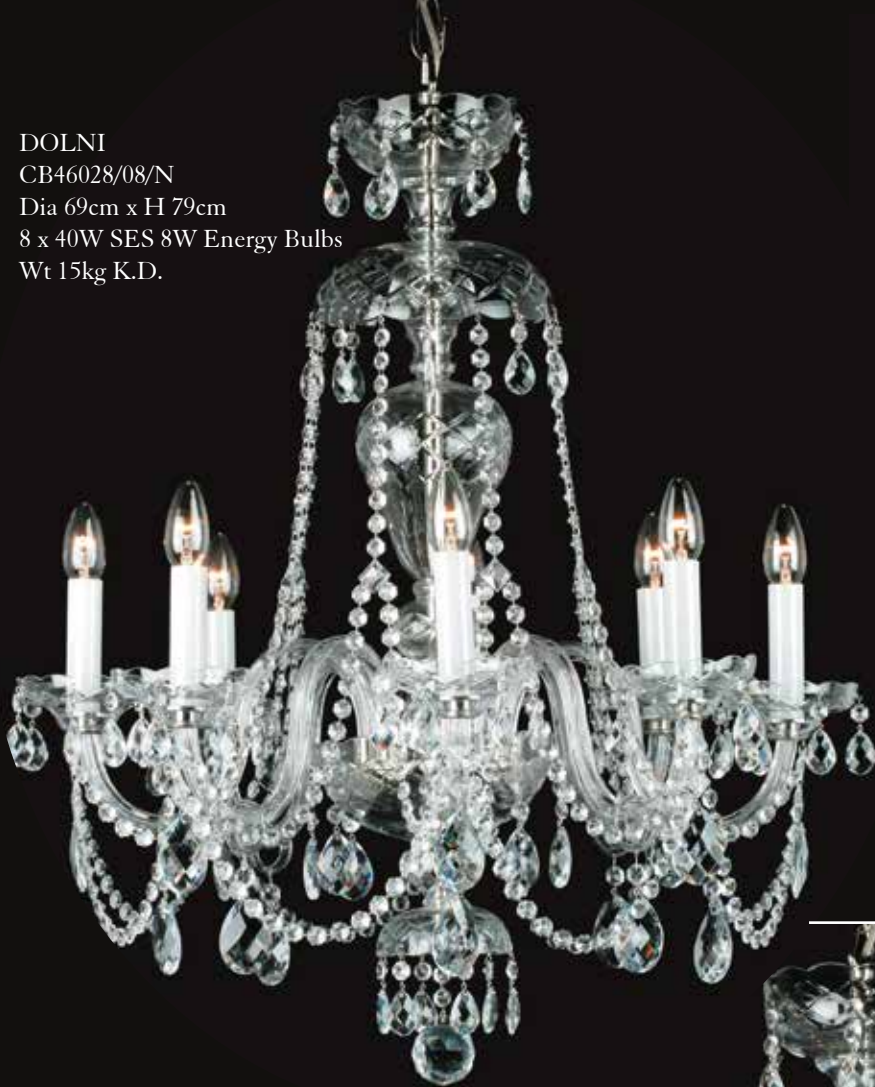

DOLNI
CB46028/08/N
Dia 69cm x H 79cm
8 x 40W SES 8W Energy Bulbs
Wt 15kg K.D.

DOLNI
CB46028/02/WB/N
Dia 38cm x H 32cm
Proj 19 cm
2 x 60W SES 11W Energy Bulbs
Wt 1.6kg K.D.

DOLNI
CB46028/12/N
Dia 74cm x H 97cm
12 x 40W SES 8W Energy Bulbs
Wt 20kg K.D.