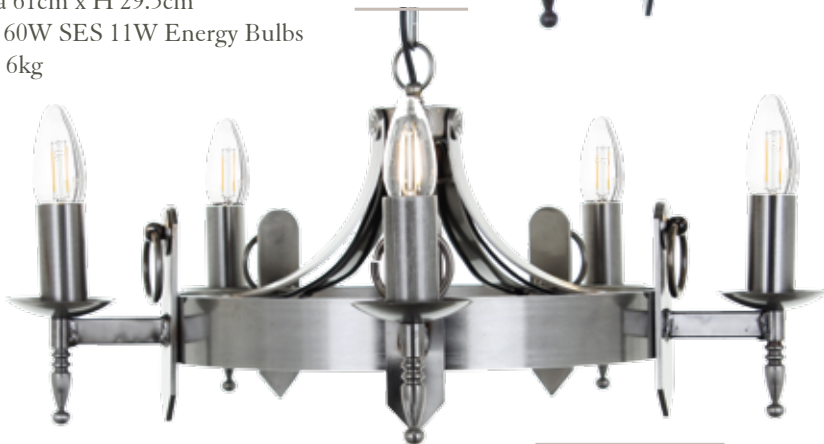

MITRE
SMRR00165/STR
Dia 61cm x H 29.5cm
5 x 60W SES 11W Energy Bulbs
Wt 6kg