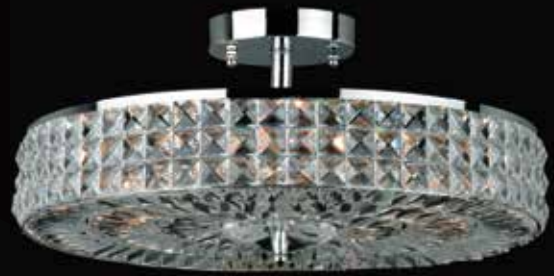

MURCIA
CF09035/04/SF/CH
Dia 34cm x H 19cm
4 x 40W SES 8W Energy Bulbs
Wt 4kg

SEVILLE
CE09117/02/G
Dia 23cm x H 13cm
2 x 60W SES 11W Energy Bulbs
Wt 4kg