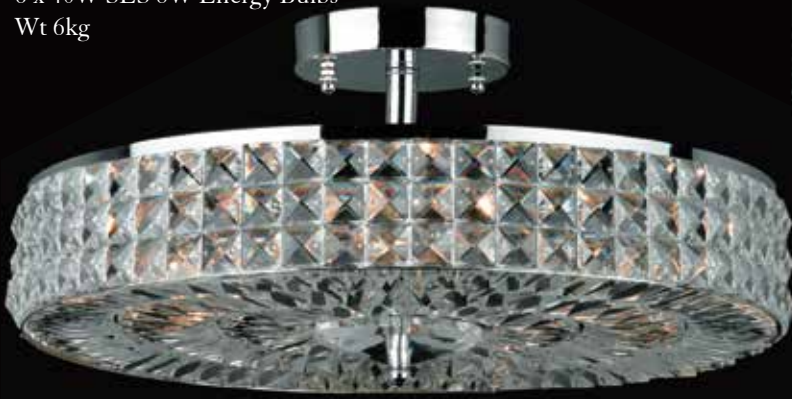

MURCIA
CF09036/06/SF/CH
Dia 44cm x H 19cm
6 x 40W SES 8W Energy Bulbs
Wt 6kg