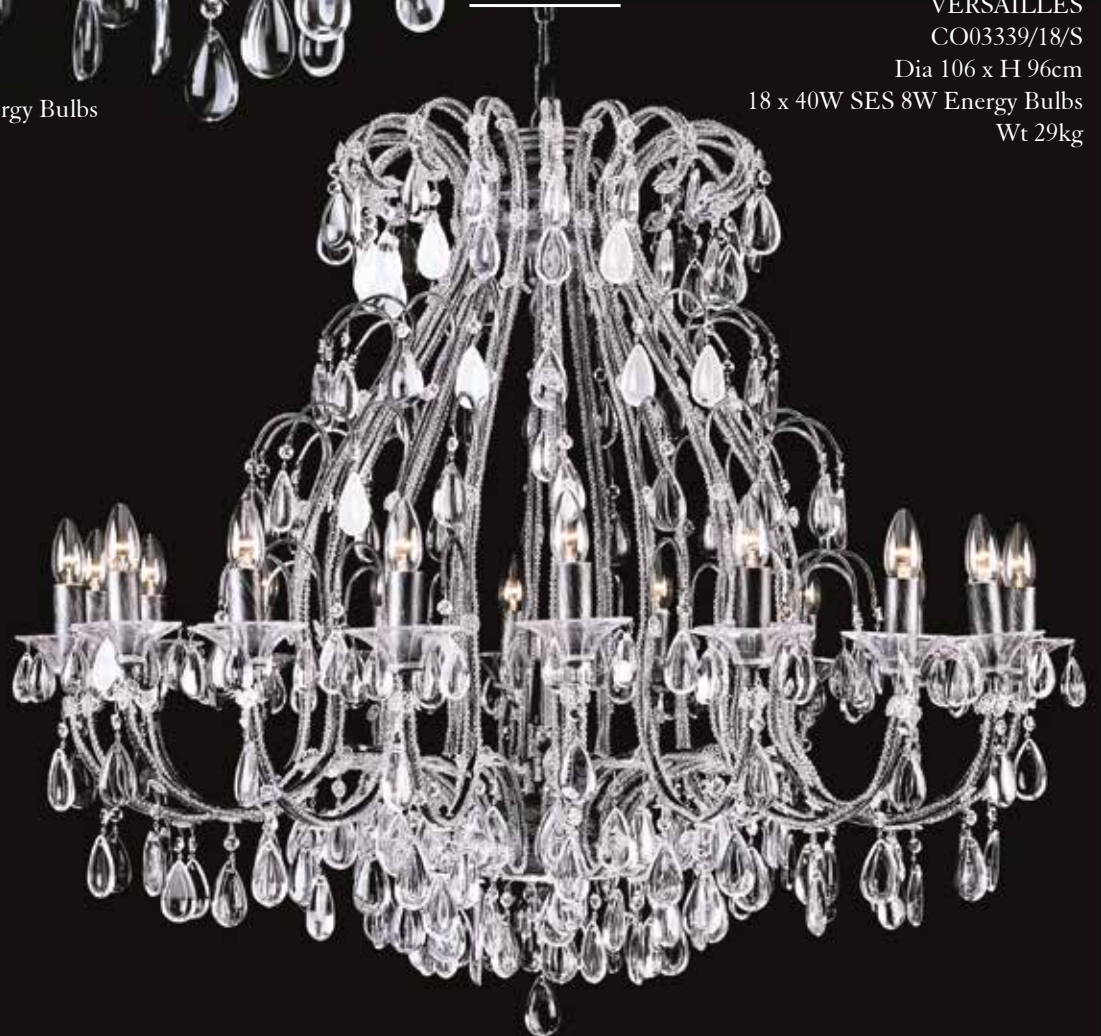

VERSAILLES  
CO03339/03/R  
Dia 50 x H 48cm  
3 x 60W SES 11W Energy Bulbs  
Wt 3kg

VERSAILLES  
CO03339/04/S  
Dia 54 x H 52cm  
4 x 60W SES 11W Energy Bulbs  
Wt 4kg

VERSAILLES  
CO03339/18/S  
Dia 106 x H 96cm  
18 x 40W SES 8W Energy Bulbs  
Wt 29kg