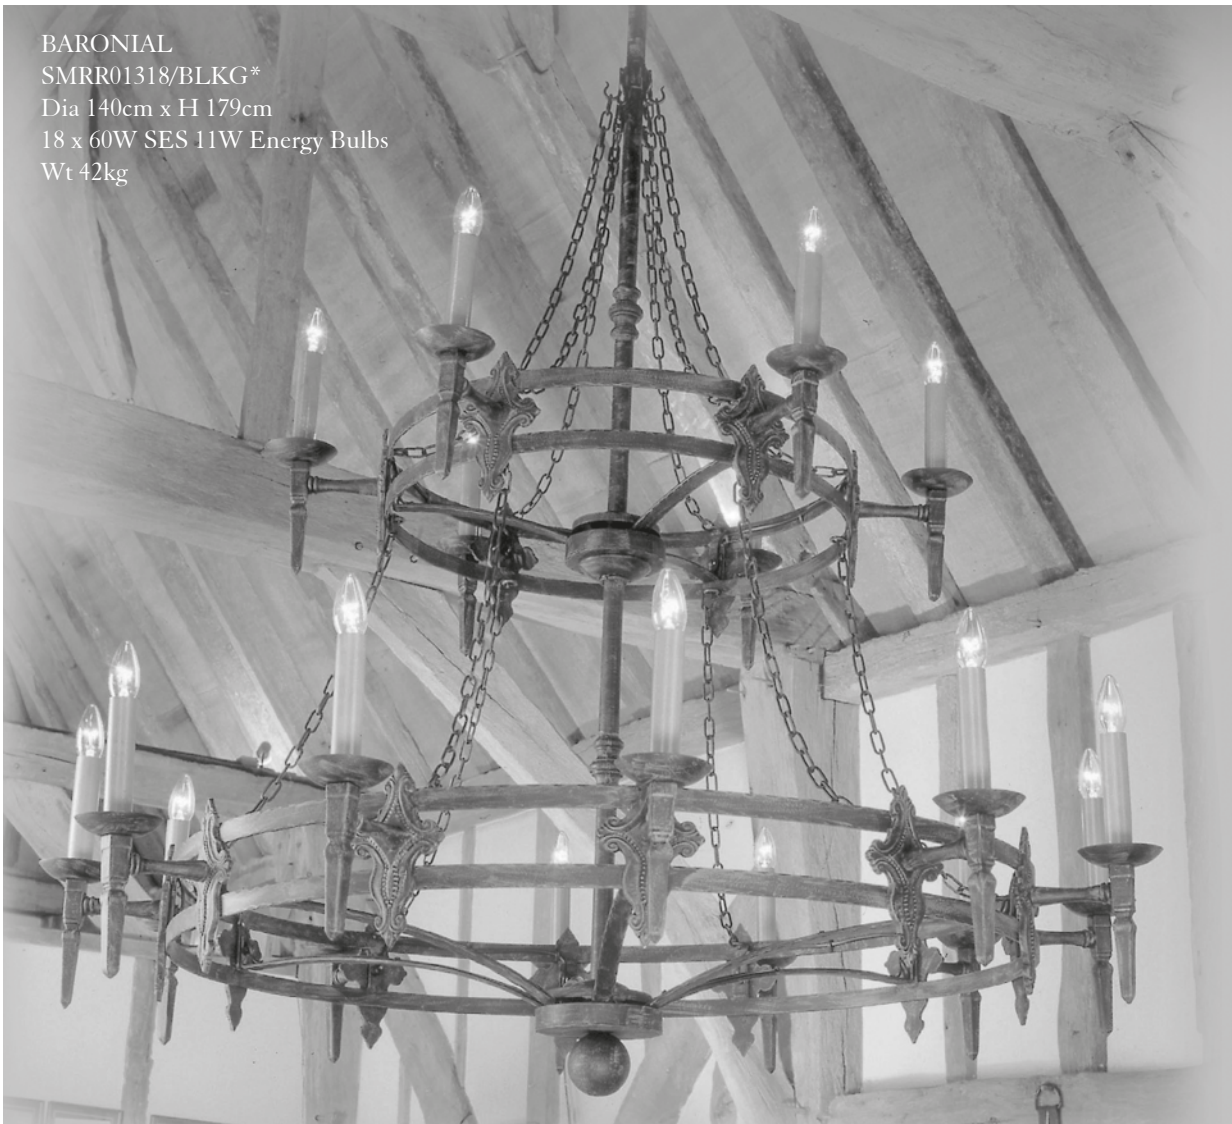

BARONIAL
SMRR01312/MBLK*
Dia 117cm x H 112cm
12 x 60W SES 11W Energy Bulbs
Wt 28kg
NOT ILLUSTRATED

BARONIAL
SMRR01318/BLKG*
Dia 140cm x H 179cm
18 x 60W SES 11W Energy Bulbs
Wt 42kg