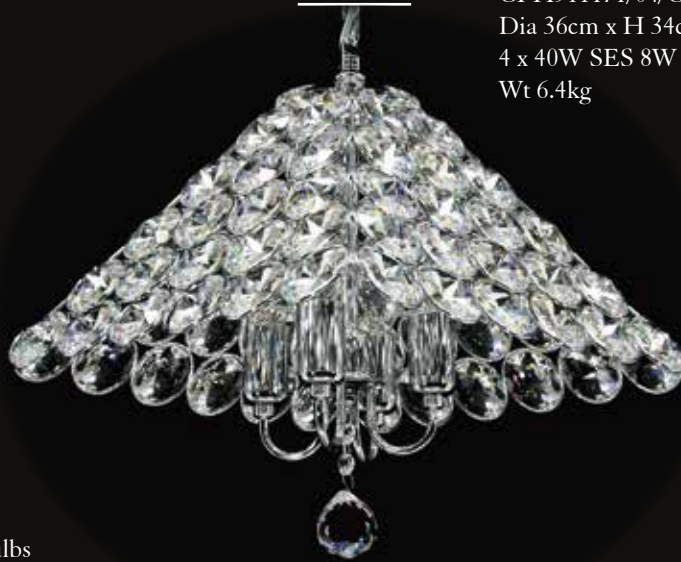

DIAMOND  
CEH01081/01/CH  
Dia 25cm x H 26cm  
1 x 33W G9 Energy Bulb  
Wt 3kg

DIAMOND  
CE01081/12/CH  
Dia 46cm x H 46cm  
12 x 40W SES 8W Energy Bulbs  
Wt 10kg K.D.

DIAMOND  
CE01081/12/G  
Dia 46cm x H 46cm  
12 x 40W SES 8W Energy Bulbs  
Wt 10kg K.D.

DIAMOND  
CE01081/18/CH  
Dia 69cm x H 63cm  
18 x 40W SES 8W Energy Bulbs  
Wt 20.5kg K.D.

OLOVO  
CE09192/12/CH  
Dia 83 x 53cm x H 18cm  
12 x 40W SES 8W Energy Bulbs  
Wt 14kg

OLOVO  
CE09192/12/G  
Dia 83 x 53cm x H 18cm  
12 x 40W SES 8W Energy Bulbs  
Wt 14kg